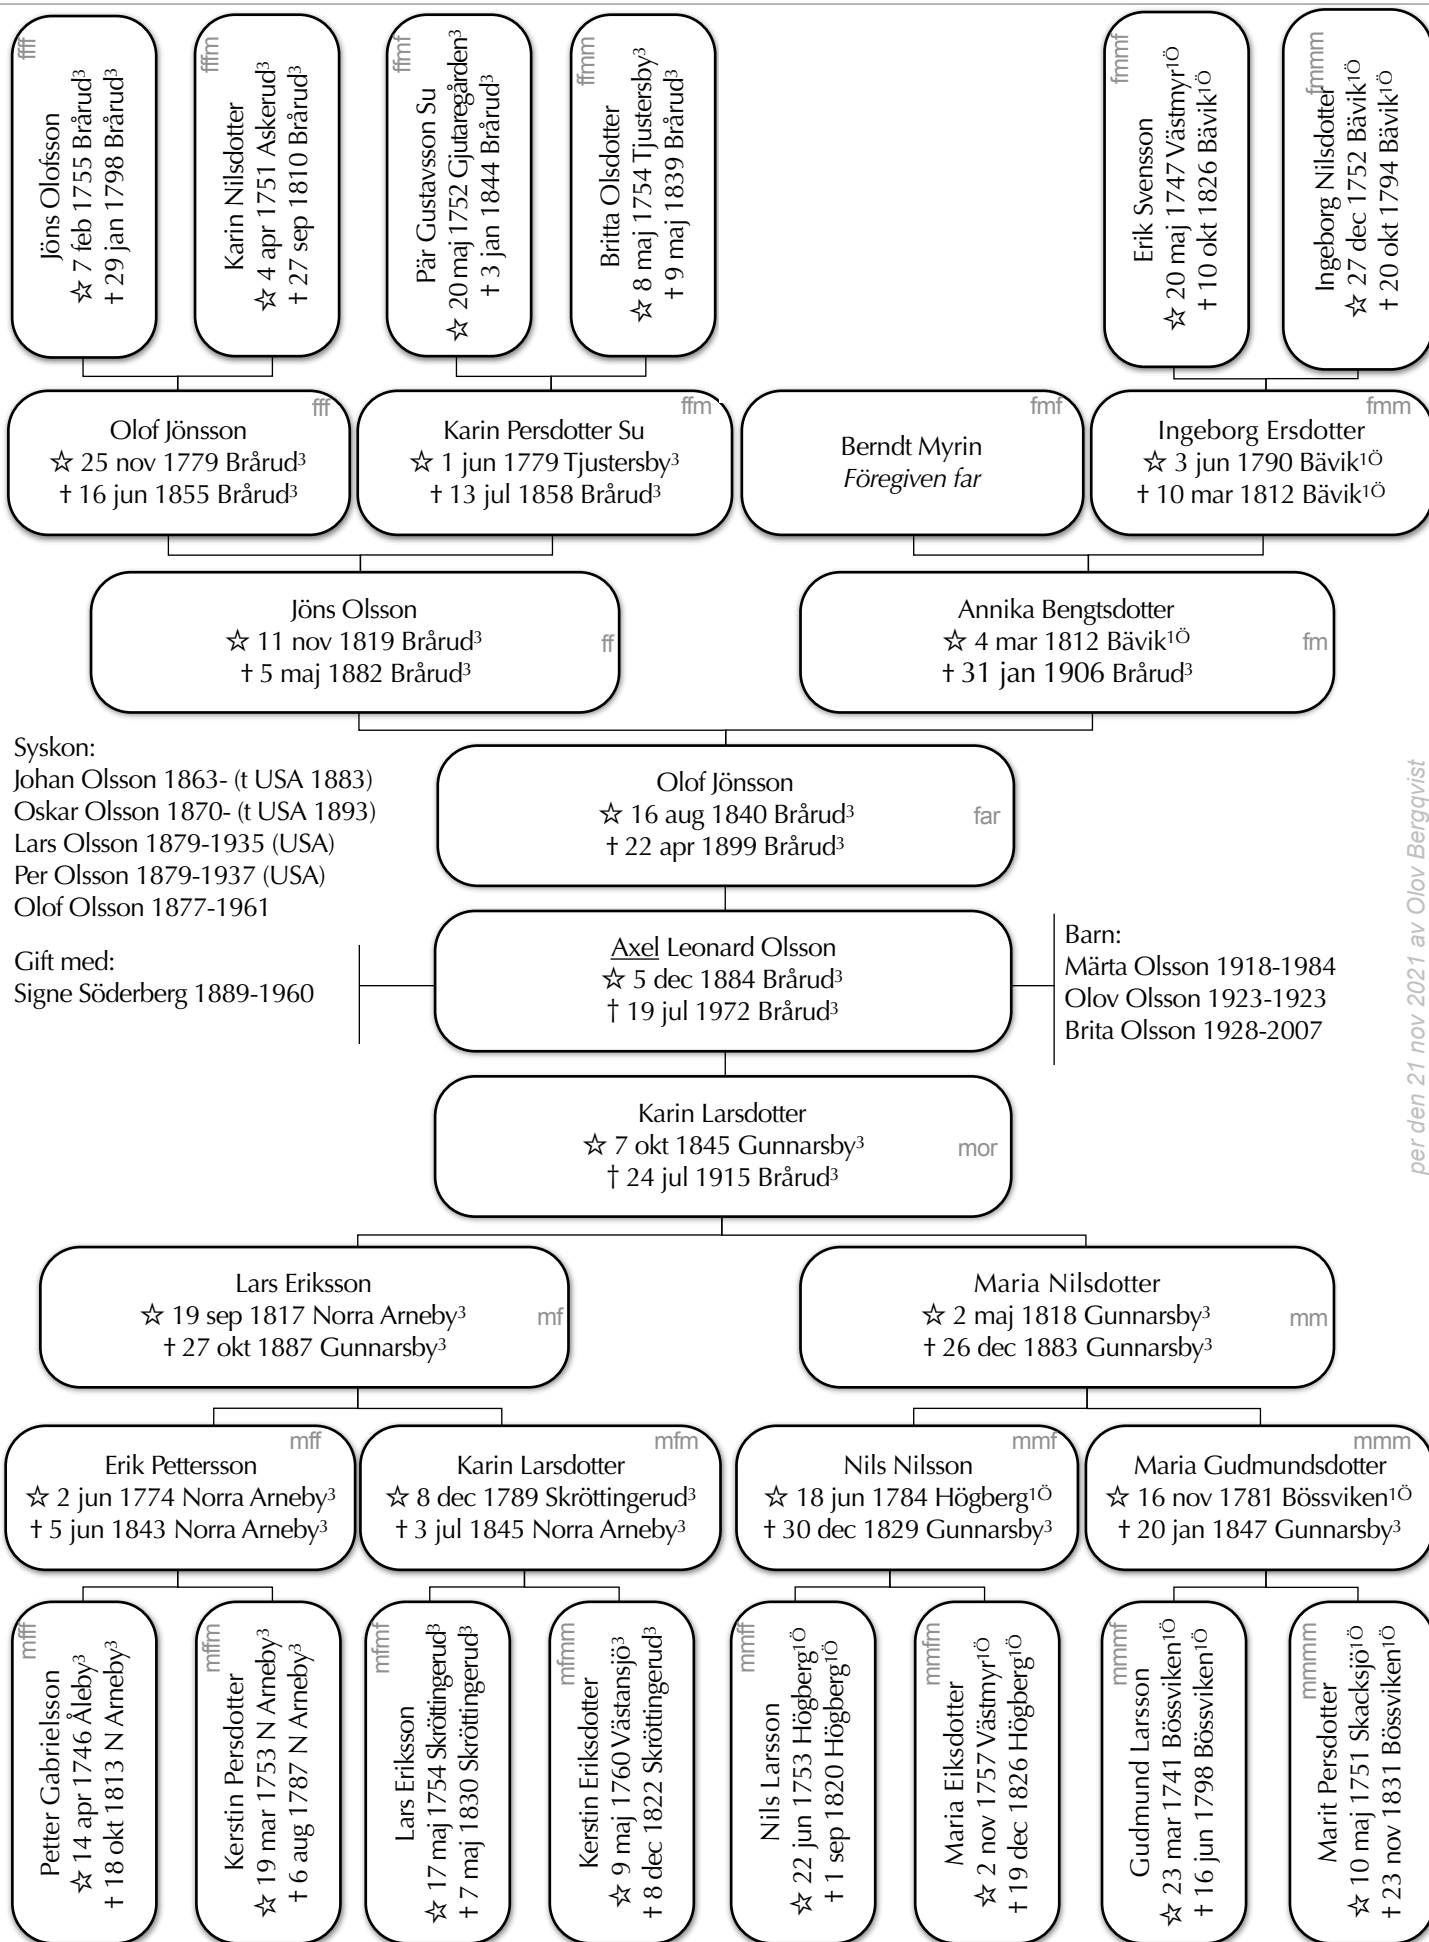

# Antavla Axel Olsson

Syskon:

Johan Olsson 1863- (t USA 1883)  
 Oskar Olsson 1870- (t USA 1893)  
 Lars Olsson 1879-1935 (USA)  
 Per Olsson 1879-1937 (USA)  
 Olof Olsson 1877-1961

Gift med:

Signe Söderberg 1889-1960

Barn:

Märta Olsson 1918-1984  
 Olov Olsson 1923-1923  
 Brita Olsson 1928-2007

per den 21 nov 2021 av Olov Bergqvist

Socknar:

1Ö Ö Ämtvik

3 Sunne

Släktnamn:

Su Suhoien